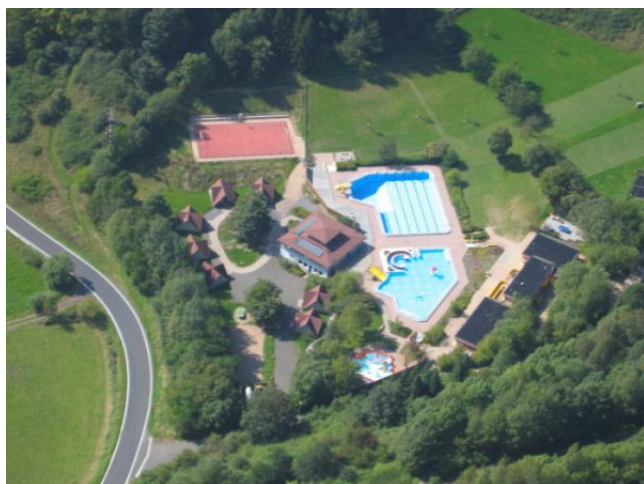

Judozeltlager 2015

Endlich ist es wieder so weit!!!

Die Vorbereitungen für das nächste Judozeltlager in der

„Bildungsstätte Brohltal“

haben begonnen.

Jetzt brauchen wir EURE
Anmeldung!

WANN: 05.06. bis 07.06.2015
Anreise Freitags ab 13:00 Uhr!